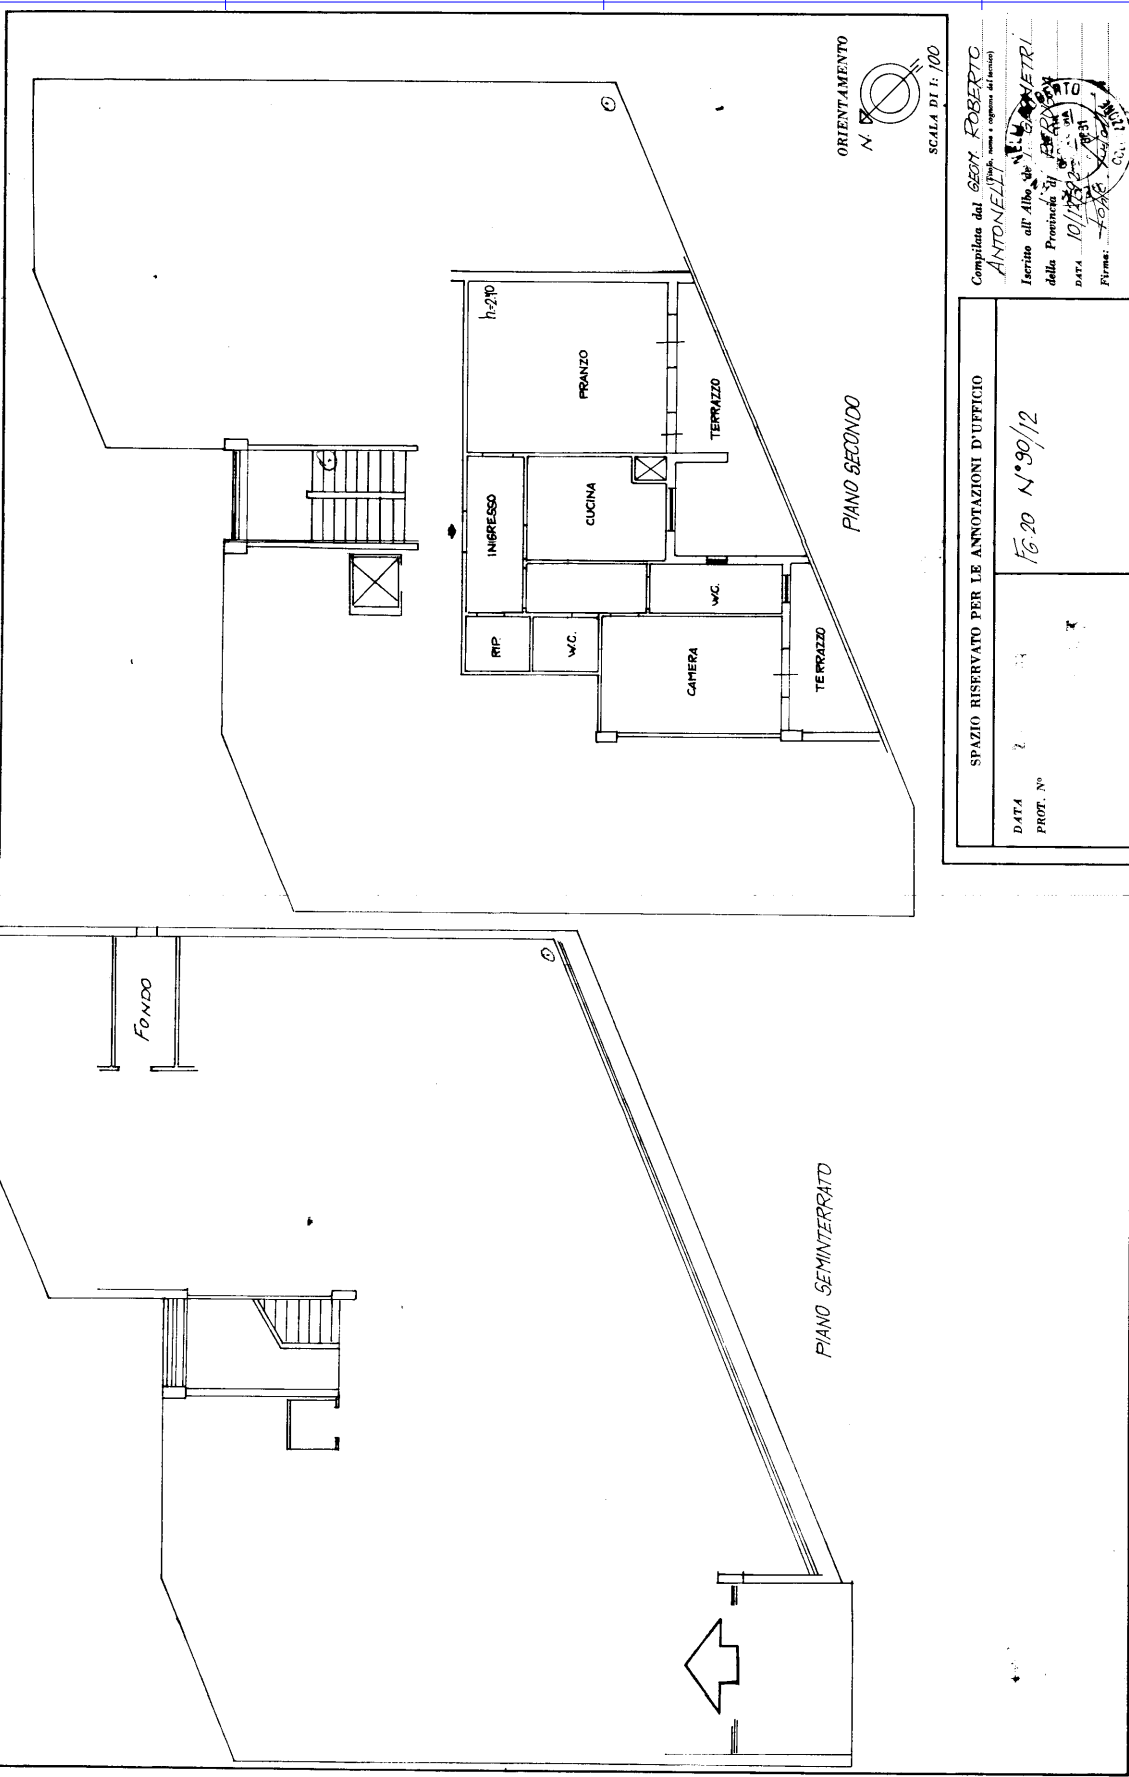

Mod. A (Nuovo Casato Edificio Urbano)
 Lire 350
MINISTERO DELLE FINANZE
DIREZIONE GENERALE DEL CATASTO E DEI SERVIZI TECNICI ERARIALI
NUOVO CATASTO EDILIZIO URBANO
 (R. DECRETO-LEGGI 13 APRILE 1998, N. 462)
 Via GIACOMO MATTEOTTI
 Planimetria dell'immobile situato nel Comune di DERUTA
 Ditta **MAFINELLI REMO**
 Allegata alla dichiarazione presentata all'Ufficio Tecnico Erariale di **FERUGIA**

MODULARIO
 F. 19/10/1991

SPAZIO RISERVATO PER LE ANNOTAZIONI D'UFFICIO
 DATA: 2
 PROT. N°
 FG 20 N° 90/12
 COMPILATA DAL GEOM. ROBERTO ANTONELLI (Spagnoli, firma e cognome del tecnico)
 Iscritto all'Albo dei Geometri della Provincia di FERUGIA
 DATA 10/11/2024
 FIRMA: *ROBERTO ANTONELLI*

Ultima planimetria in atti